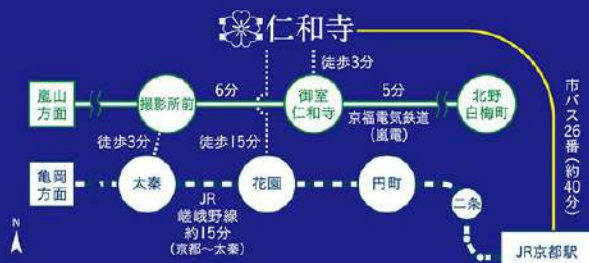

Ninnaji Temple Sea of clouds illumination in early summer

仁和寺

青もみじ

雲海

U
N
K
A
I

ライトアップ

令和6年
5月24日~7月15日の金土日月祝開催

- 時間 | 19:00 ~ 21:00 (18:30 受付開始 20:30 受付終了)
- 料金 | 大人 2,800円 高校生以下無料 (次世代への文化支援として)

もみじライトアップでは、東京カメラ部のプロデュースにより文化財保護や観光公害を生み出さないことを前提とした上で写真を撮りやすい明るさやライトの位置などを工夫した環境設計がなされています。

写真: Hidëaki Fujinami @Tokyo Camera Club

世界遺産 真言宗御室派 総本山

仁和寺

〒616-8092 京都府京都市右京区御室大内 33

TEL/075-461-1155 FAX/075-464-4070