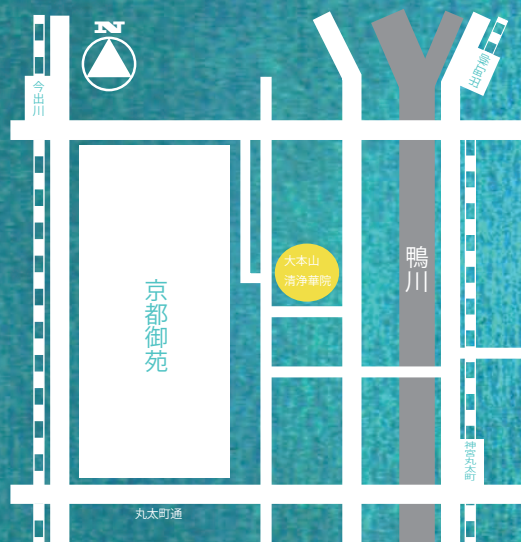

しょうじょうけいん

浄土宗大本山清浄華院

LOTUS WEEKEND

～いのちから考える幸せのあり方～

秋の京都に広がる蓮のお寺「清浄華院」
「いのち」って何だろう？
「幸せ」って何だろう？
未体験のわくわくと、特別な気づきにあふれる3日間

2023
11/3.4.5

10:00～16:00

入場無料・雨天決行

- 主催：LOTUS WEEKEND 実行委員会 ■後援：浄土宗 / 京都市観光協会 / 出町商店街 / 株式会社エフエム京都 / 株式会社神社仏閣オンライン / 株式会社島津法衣佛具店
- 協力：アドベンチャーワールド / 株式会社でかいうつわ / 京都市ソーシャルイノベーション研究所
- 企画：H I 合同会社 / Amrita 株式会社
- お問合せ：075-231-2550 (浄土宗大本山清浄華院 受付時間：平日9:00～17:00)

SHOJYOKEIN_850

- 会場：清浄華院（京都府京都市上京区北之辺町395）
京阪電鉄・京福叡山電鉄「出町柳駅」徒歩15分
※会場周辺には駐車場がありません。公共交通機関をご利用ください。

清浄華院 ロータス 🔍

HI合同会社代表
本イベントプロデューサー
平原 依文
全日程

対談

「いのちから考える
幸せのあり方」

場所：①大殿ホール
全日 10:30~,
11/4 13:00~

大本山清浄華院八十三世法主
飯田 実雄 台下
11/5