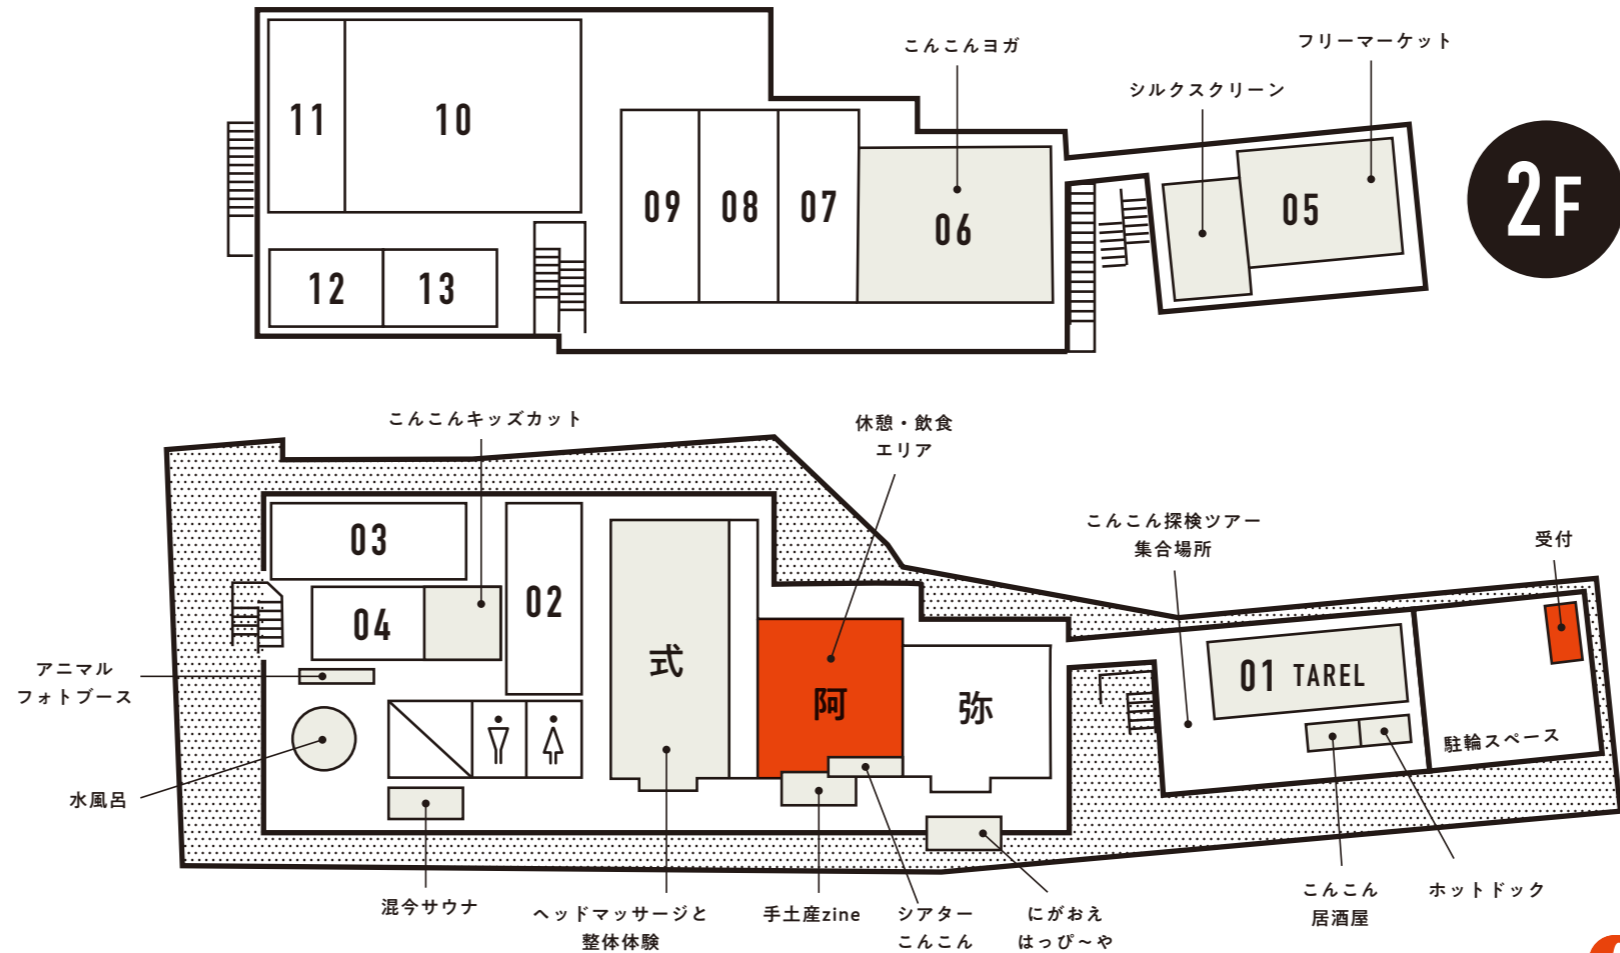

2F

1F

! キッズが階段を上がる時は大人と一緒に上がってね!

FOOD

ホットドックとお酒

料理教室「四月の魚」の早乙女茂樹さん(通称トメさん)の作るソーセージをTAREL自家製のパンで挟んだこの日しか食べれないコラボホットドックをTARELの店先で販売します。

TAREL

こんこん居酒屋