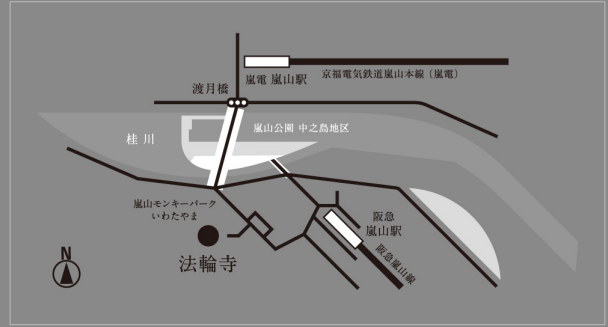

## 会場

嵐山 法輪寺(見晴台ステージ) 雨天の場合は本堂内

京都市西京区嵐山虚空蔵山町