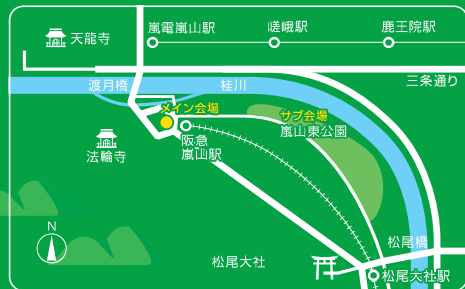

ビンゴを揃えて当てよう!

西京区の特産品・たけにょんグッズが当たる!!

嵐山周遊ビンゴラリー

ARASHIYAMA SHUYU BINGO GAME RALLY

in 阪急嵐山駅

11/28(土)・29(日)・12/12(土)・13(日)

ビンゴカードの配布: 11/28(土)~12/13(日) / 応募期間: 11/28(土)~12/20(日)

4日間は阪急嵐山駅前の特設イベントを開催!!

☔ 小雨決行・荒天中止

西京区マスコットキャラクター
にしきょう・たけにょん

11/28(土)・29(日)・12/12(土)・13(日) イベント詳細 open 13:00 close 17:00

メイン会場 in 阪急嵐山駅前 **サブ会場** in 嵐山東公園

- ・周辺地域の魅力発信ブース
- ・たけにょんのお茶屋さんなどミニマルシェ
- ・人力車、レンタルサイクル、タンデム自転車の特設乗り場
- ・周遊ビンゴラリー特別引換所 (先着で景品GETのチャンス)
- ・周遊ビンゴラリー応募箱 (豪華景品が当たるチャンス)

- たけにょん・宝探し**
たけにょんが探している“アイテム”を発見できるかな?
クイズを解いて「宝の地図」を完成させよう。
※受付は阪急嵐山駅前にお越しください (13:00 ~ 15:00)
※参加賞: たけにょん・ステッカー (非売品) 数量限定
※さらに抽選で限定たけにょんBOXをプレゼント

[#西京百景]でInstagramに投稿しよう! ステキな写真は地域の魅力発信トレカ「西京百景カード」に採用されます。

2. 周遊スポット（ノボりの出ている場所）を巡り、シールを手に入れる。

- ※①③⑦⑨のシールは配布スポットに行くとも無料で手に入れることができます（⑤は最初から獲得したことになります）
- ※②④⑥⑧のシールは配布スポットのサービスを500円（税別）以上の利用で手に入れることができます。

3. 1列以上のシールを集めて、イベント会場で引換&応募！

- ※2020年11月28日、11月29日、12月12日、12月13日の阪急嵐山駅前で開催しています。
- ※イベント会場では1列賞（B賞）、2列賞（A賞）に限り先着でプレゼントを貰うことができます（+特賞への応募も可能）
- ※先着引換分が無くなり次第応募受付となります。予めご了承ください。