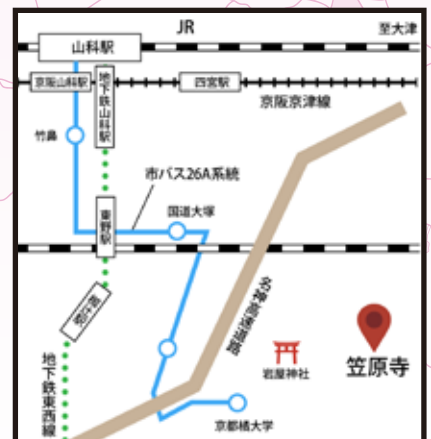

※ご自由なお時間に撮影
できます。

露店も多数出店!

※サンドイッチ、おにぎり、お好み焼き、焼き
そば、フランクフルト、からあげ、やきいも、
出し巻きetc

15時~

参加自由

自然あーと お寺の石や木に自由に描こう!

お寺内の石や木々を使っ
てペイントしてみよう!
(ワークショップ)

「巡り堂」さんのご協力により、
ワークショップ等でご使用した画材は
ご自由にお持ち帰りいただけます。

つづじまっり

「みらいの森であそぶ」

アートとつづじが織りなす森羅万象の森

展示会開催

ゴールデンウィーク
(4月29日から5月6日まで)

- みらいの森の子供達
- 岩屋こども園
アカンパニの園児

川崎大師京都別院
笠原寺

- 露店出店
- ワークショップ
- ゲーム
- 消防車展示
- ライブ演奏