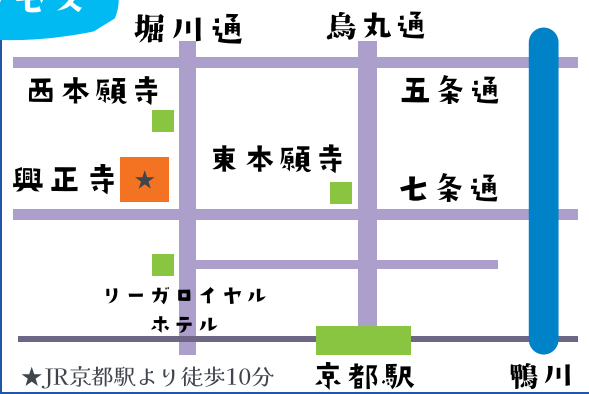

8/23(土)

10:00 - 17:00

問合せ TEL 075-371-0075

開催地 京都市下京区堀川通七条上ル (興正寺)

アクセス

ステージ出演

龍谷大学付属平安中学校
吹奏楽部

下京消防団フラダンス同好会
プルメリア

下京中学校吹奏楽部

七条中学校吹奏楽部

京都つくば開成高等学校
ダンス部

同志社女子大学アイドル
コピーダンスサークル
Pichicart

龍谷大学一般同好会
ウインドオーケストラ

下京
ゆかりの
皆さん
による
ステージ

同好会

ご当地
アイドル

はんなり
小町
with カゲヤ新選組

お笑い
芸人

木下弱

ノーサイン

「サンテラ朝参り」で集めたスタンプも興正寺フェスに
持ってくると記念品がもらえるよ！詳しくはこちらから

イベントスケジュール

御影堂ステージ

- 10:00 オープニングセレモニー
- 10:10 ライブペインティング
- 11:00 吹奏楽（龍谷大学一般同好会）
- 11:30 フラダンス（下京消防団）
- 13:00 吹奏楽（下京中学校）
- 13:30 ダンス（京都つくば開成高等学校）
- 14:00 吹奏楽（七条中学校）
- 14:30 アイドルコピーダンス（同志社女子大学）
- 15:00 吹奏楽（龍谷大学付属平安中学校）
- 15:30 お笑いライブ（吉本興業）
- 16:00 アイドルライブ（ご当地アイドル）
- 16:30 ビンゴ大会