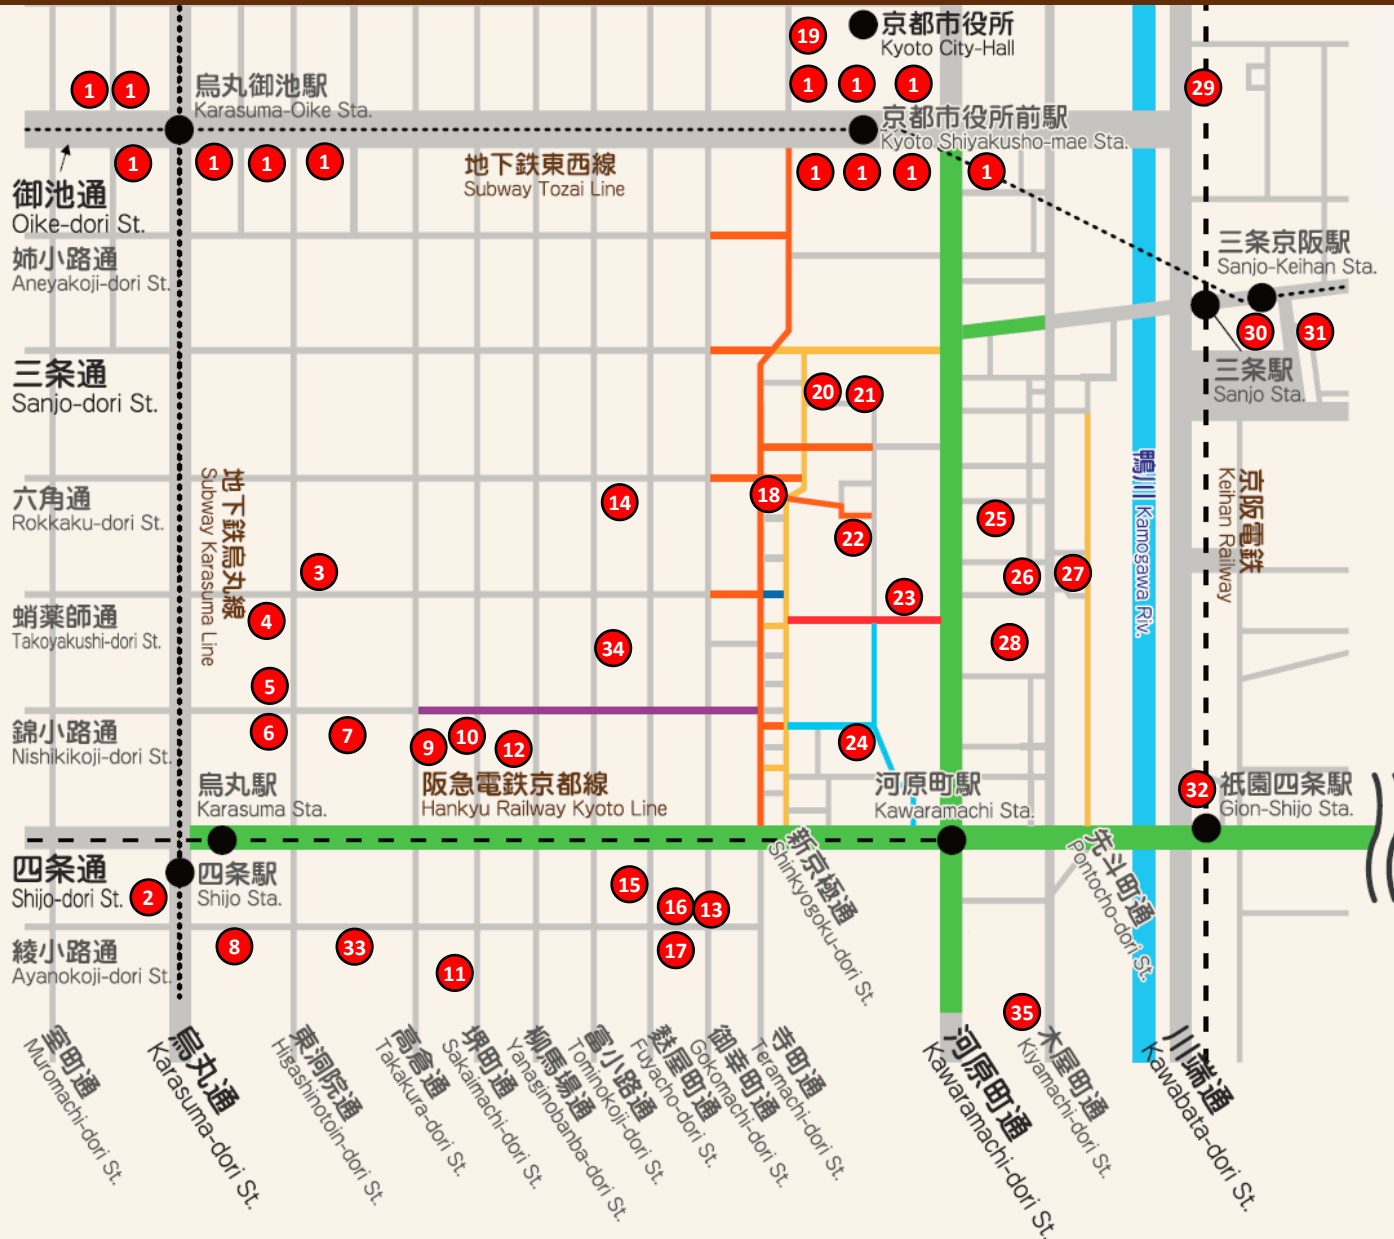

# 主要周辺駐輪場マップ

## Bicycle Parking Map

**自転車通行の禁止時間帯**  
Cycling on the highlighted roads are not allowed during the indicated hours

	終日 (24hours)
	13:00~24:00
	7:00~20:00
	8:00~21:00

〔原則、歩道は終日通行できません〕  
Generally, cycling on sidewalks are not allowed at anytime.

	13:00~5:00
	10:00~5:00
	10:00~24:00

# 各駐輪場の詳細はこちら！

- 1 御池通まちかど駐輪場
- 2 COCON烏丸駐輪場
- 3 京都市御射山自転車等駐車場
- 4 フルーツ自転車パーク阪急烏丸駅
- 5 エコステーション21錦小路バイク駐車場
- 6 エコステーション21東洞院地下駐輪場
- 7 エコステーション21錦小路自転車駐車場
- 8 くるっとパーク四条烏丸南駐輪場
- 9 エコステーション21高倉地下駐輪場
- 10 ブービーパーク四条堺町第2駐輪場
- 11 フルーツ自転車パーク阪急烏丸駅第2
- 12 くるっとパーク四条柳馬場駐輪場
- 13 リノパーキング綾小路御幸町
- 14 富小路六角自転車駐車場
- 15 フルーツ自転車パーク四条麩屋町
- 16 エコステーション21綾小路御幸町駐輪場
- 17 ジーエスパーク俵屋町(駐輪)
- 18 エコステーション21ろっくんプラザ
- 19 京都市市役所前広場自転車駐車場
- 20 T-park桜之町駐輪場
- 21 フルーツ自転車パーク三条新京極
- 22 イージー自転車パーク河原町
- 23 たこライダーパーク
- 24 リノパーキング四条河原町
- 25 くるっとパーク北車屋町バイク
- 26 七之舟入自転車駐車場
- 27 先斗町バイク駐車場
- 28 先斗町自転車駐車場
- 29 エコステーション21京阪三条駅北駐輪場
- 30 エコステーション21京阪三条
- 31 エコステーション21三条東
- 32 京阪四条駐輪場
- 33 リノパーキング綾小路高倉
- 34 くるっとパーク錦富小路
- 35 くるっとパーク西木屋町